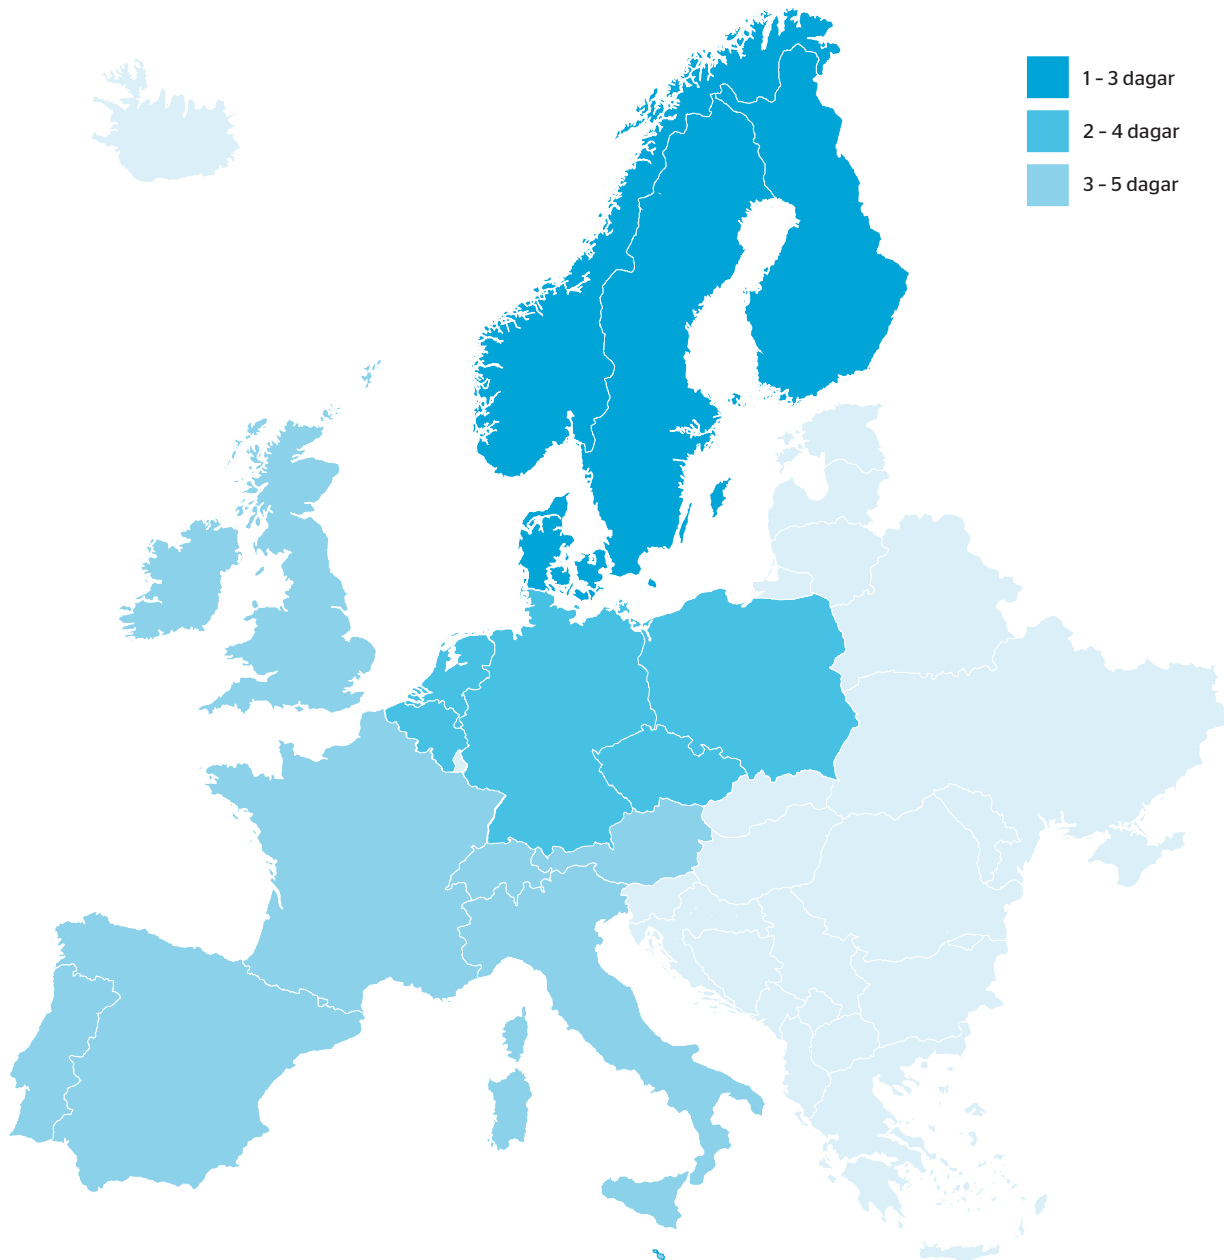

# Ledtider

## PostNord Logistics

PostNord Logistics ingår i koncernen PostNord tillsammans med Posten, Post Danmark och Strålfors.

PostNord är den ledande leverantören av kommunikations- och logistiklösningar till, från och inom Norden.